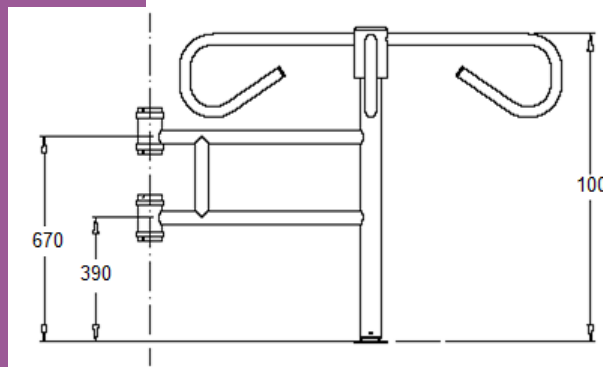

Girello Monodirezionale a Spinta Cromato \ Inox316

Infordata Sistemi - Sistemi per il Controllo degli Accessi

Tornello di sicurezza
Inox316 Lucidato
a quattro bracci
senza montante, do-
tato di dispositivo
anti infortunio che
consente, se neces-
sario, la rotazione
dei bracci (90°) nel

senso opposto a quello previsto di rotazione.
Interamente realizzato in acciaio cromato op-
pure INOX316;

OPTIONAL: Archetto Guida - persone laterale